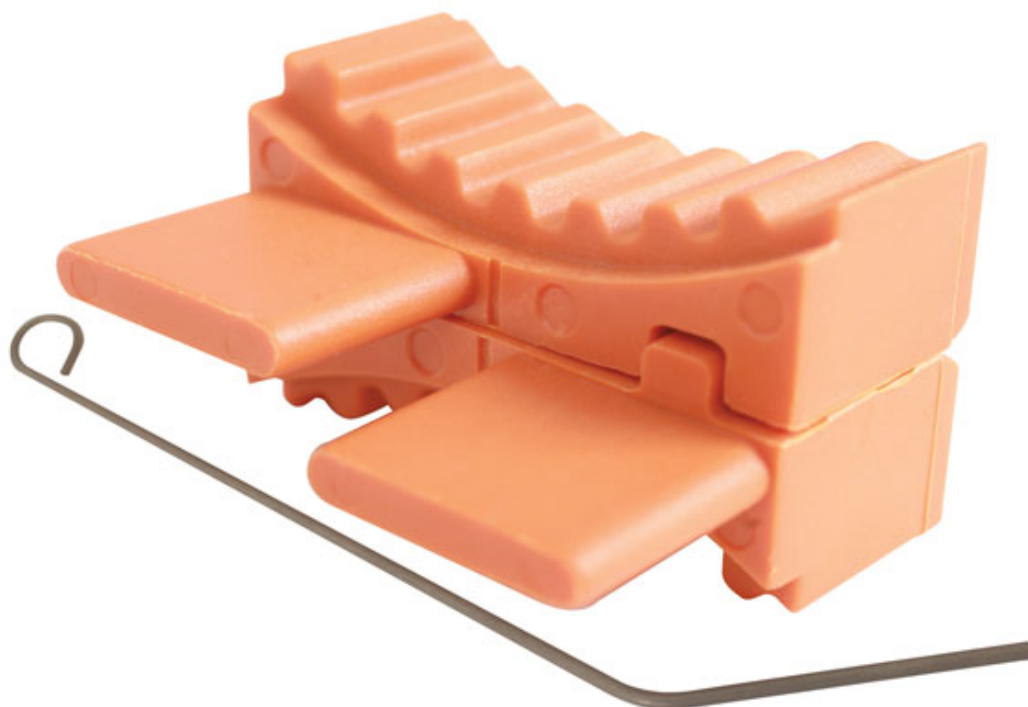

Zestaw blokad rozrzadu - Opel

Pin ustalający wałek rozrządu (KM 6340) i pin blokujący napinacz (KM 6333) do Opel Astra-G, Astra-H, Meriva (VXR), Zafira-B 1.6 16v z silnikami Z16LET, Z16XEP 2003-2007

Additional Information

- Pin ustalający wałek rozrządu OEM KM 6340.
- Pin blokujący napinacz KM 6333
- Zastosowanie Opel/Astra G/ Astra H/ Meriva
- 1.6 16v z silnikami Z16LET | Z16XEP 2003-2007
- Specjalistyczne blokady rozrządu.